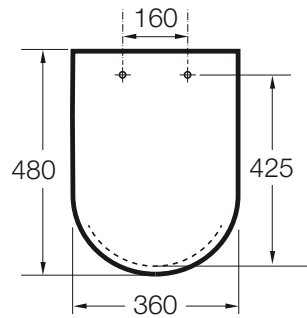

INSPIRA

SQUARE - Tapa y asiento de SUPRALIT® para inodoro con caída amortiguada

PVPR (IVA INCLUIDO)

245,63 €

DIBUJOS TÉCNICOS

CARACTERÍSTICAS

SQUARE - Tapa y asiento de SUPRALIT® para inodoro con caída amortiguada.

Adecuado para: Inodoro

EasyFix®

Forma: Cuadrada

Material de las bisagras: Latón cromado

Publication Status

Supralit®

Cierre con caída amortiguada SoftClose®

EasyClean®