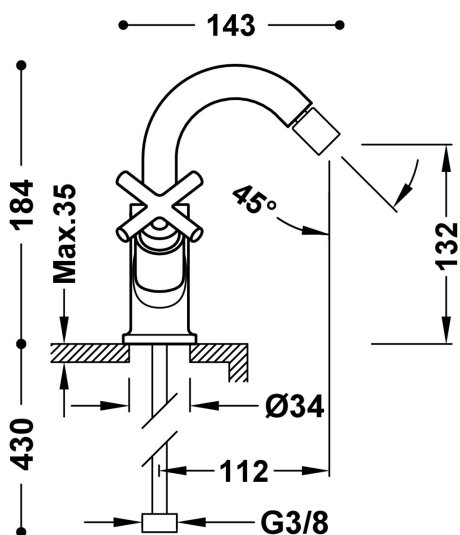

TRES

28312001AC

MONT BLANC

Grifo bimando para bidé

- Rótula orientable
- Con volantes
- Latiguillos de alimentación flexibles G3/8

Acabado Acero

Aireador: OCULTO DE SILICONA M18.5x1

Ángulo de giro del caño: 360

Ángulo giro monturas: 90

Caudal (l/min): 8,3

Garantía de Calidad Ambiental (Cataluña)

Elemento conexión: FLEXIBLE G3/8"

Material: Latón bajo contenido en plomo

Montura: 29916402

Montura fria: 29916403

Novedad

Resistencia a la corrosión según EN-248

THE WATER EFFECT

www.tresgriferia.com