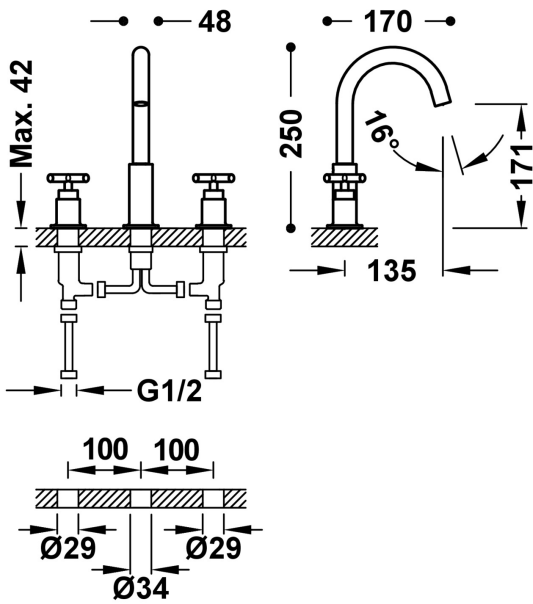

TRÉS

28310501OPM

MONT BLANC

Grifo bimando de repisa para lavabo

· De instalación libre

· Con volantes

Acabado Oro rosa mate 24K

Aireador: OCULTO DE SILICONA M18.5x1

Ángulo de giro del caño: 360

Ángulo giro monturas: 90

Caudal (l/min): 5,7

Garantía de Calidad Ambiental (Cataluña)

Elemento conexión: FLEXIBLE G3/8"

Grupo acústico: I -

Material: Latón bajo contenido en plomo

Montura: 29916402

Montura fría: 29916403

Novedad

Resistencia a la corrosión según EN-248

THE WATER EFFECT

www.tresgriferia.com