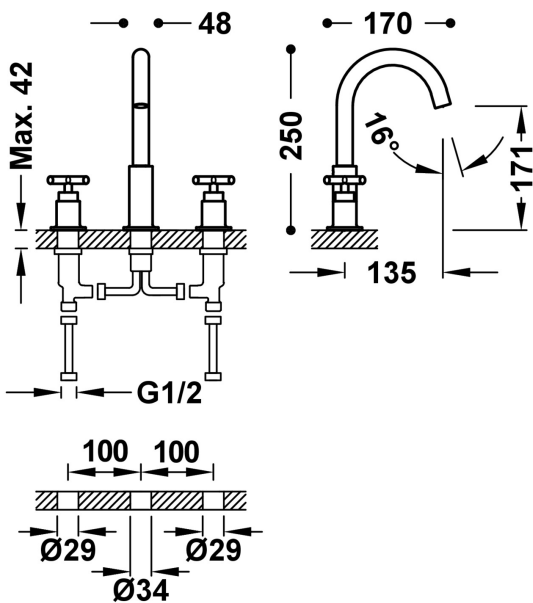

TRÉS

283105010M

MONT BLANC

Grifo bimando de repisa para lavabo

· De instalación libre

· Con volantes

Acabado Oro-Mate 24K

Aireador: OCULTO DE SILICONA M18.5x1

Ángulo de giro del caño: 360

Ángulo giro monturas: 90

Caudal (l/min): 5,7

Garantía de Calidad Ambiental (Cataluña)

Elemento conexión: FLEXIBLE G3/8"

Grupo acústico: I -

Material: Latón bajo contenido en plomo

Montura: 29916402

Montura fría: 29916403

Novedad

Resistencia a la corrosión según EN-248

THE WATER EFFECT

www.tresgriferia.com