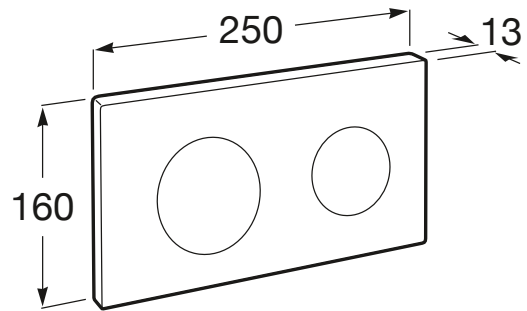

IN-WALL

PL10 DUAL (ONE) - Placa de accionamiento con descarga dual con acabados mate

MEDIDAS

Longitud 250 mm.

Altura 160 mm.

COLORES Y ACABADOS

6 Negro mate

DIBUJOS TÉCNICOS

CARACTERÍSTICAS

PL10 DUAL (ONE) - Placa de accionamiento con descarga dual con acabados mate para sistemas de instalación "ONE" de Roca. Sin necesidad de utilizar herramientas para la instalación.

Número de pulsadores: 2

Publication Status

COMPATIBLE

**DUPLO WC ONE
FREESTANDING** - Bastidor
con cisterna autoportante
de doble descarga para
inodoro suspendido. Codo
de 90 ° / 110 °

890077020

DUPLO WC ONE COMPACT -
Bastidor con cisterna
compacta empotrable de
doble descarga para inodoro
suspendido. Codo de 90 ° /
110 °

890073020

DUPLO WC ONE - Bastidor
con cisterna compacta
empotrable de doble
descarga para inodoro
suspendido. Codo de 90 ° /
110 °

890070020

COMPATIBLE

**Kit de adaptación para
placas de accionamiento**

890064000