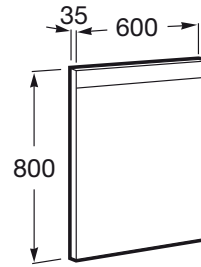

PRISMA

COMFORT - Espejo con iluminación LED superior e inferior y placa antivaho

PVPR (IVA INCLUIDO)

463,43 €

DIBUJOS TÉCNICOS