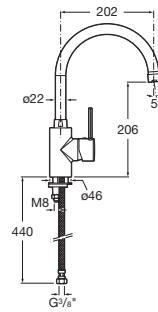

TARGA

Mezclador monomando para cocina con caño giratorio

PVPR (IVA INCLUIDO)

228,69 €

DIBUJOS TÉCNICOS

CARACTERÍSTICAS

Mezclador monomando para cocina con caño giratorio y enlaces de alimentación flexibles

Acabado: Cromado

Caño giratorio

Descripción larga: MEZCLADOR FR CAÑ?O GIRATORIO TARGA CRO

Enlaces de alimentación flexibles incluidos

Longitud del caño (mm): 202

Lugar de instalación: Fregadero

Posición del caño: Superior

Posición del tirador: Lateral