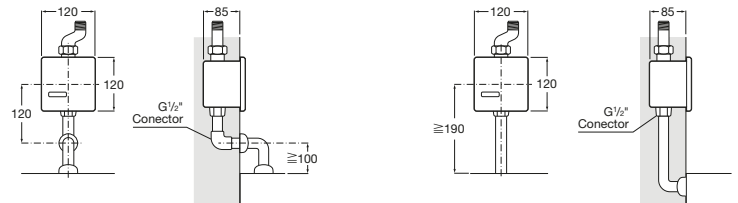

SENTRONIC

S - Fluxor electrónico para urinario. Alimentación con 4 pilas alcalinas 1,5V LR6 (AA). Pilas no incluidas

MEDIDAS

Longitud	110 mm
Anchura	92 mm
Altura	110 mm

COLORES Y ACABADOS

DIBUJOS TÉCNICOS

CARACTERÍSTICAS

- Alimentación: Pilas
- Antivandálico
- Con rosetón
- Lugar de instalación: Urinario
- Publication Status
- Recomendado para espacios públicos
- Tecnología electrónica
- Tipo de grifería: Electrónica
- Tipo de instalación: Empotrada

COMPATIBLE

Subconjunto interior con llave de corte. Alimentación con 4 pilas alcalinas 1,5V LR6 (AA). Pilas no incluidas

525165203

Subconjunto interior con llave de corte. Alimentación con conexión a red a 230V