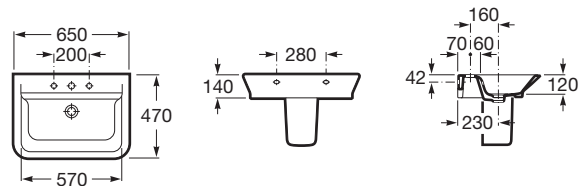

THE GAP ORIGINAL

Lavabo de porcelana mural

MEDIDAS

Longitud 650 mm.

Anchura 470 mm.

Altura 140 mm.

COLORES Y ACABADOS

00 Blanco

DIBUJOS TÉCNICOS

CARACTERÍSTICAS

Lavabo de porcelana mural. No incluye grifería.

Agujeros para grifería: 1 Agujero en el centro

Desagüe: No incluido

Descripción larga: LVBO.THE GAP 650X470 CAJA INCL.FIJ.

Forma: Cuadrado

Material: Porcelana

Posición de la cubeta: Central

Publication Status

Sifón: No incluido

Tipo de instalación: Mural

COMPATIBLE

Sifón botella de 11/4" para lavabo. Tubo de 250 mm

506401614