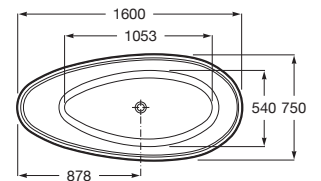

KAUAI

Bañera de STONEX® oval con desagüe click-clack y sifón

MEDIDAS

Longitud	1600 mm
Anchura	750 mm
Altura	570 mm

COLORES Y ACABADOS

PVPR (IVA INCLUIDO)

2036,43 €

DIBUJOS TÉCNICOS

CARACTERÍSTICAS

Bañera exenta de forma oval asimétrica para garantizar el máximo confort. Fabricada en STONEX® y con una capa exterior con propiedades antibacterianas. Fácil de limpiar gracias a su superficie lisa y a sus contornos redondeados. Incluye desagüe click-clack y sifón con tubo corrugado para facilitar la instalación.

- Altura interior (mm): 423
- Anchura interior (mm): 540
- Capacidad (l): 223
- Capacidad (personas): 2
- Desagüe: Incluido
- Forma: Ovalada
- Longitud interior (mm): 1053
- Material: STONEX®
- Peso (kg): 110
- Publication Status
- Tipo de fondo antideslizante: Integrado
- Tipo de instalación: Exenta