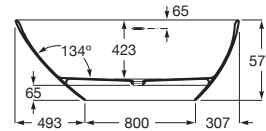

KAUAI

Bañera de STONEX® oval con desagüe click-clack y sifón

MEDIDAS

Longitud	1600 mm
Anchura	750 mm
Altura	570 mm

COLORES Y ACABADOS

PVPR (IVA INCLUIDO)

2036,43 €

DIBUJOS TÉCNICOS

- Altura interior (mm): 423
- Anchura interior (mm): 540
- Capacidad (l): 223
- Capacidad (personas): 2
- Desagüe: Incluido
- Forma: Ovalada
- Longitud interior (mm): 1053
- Material: STONEX®
- Peso (kg): 110
- Publication Status
- Tipo de fondo antideslizante: Integrado
- Tipo de instalación: Exenta