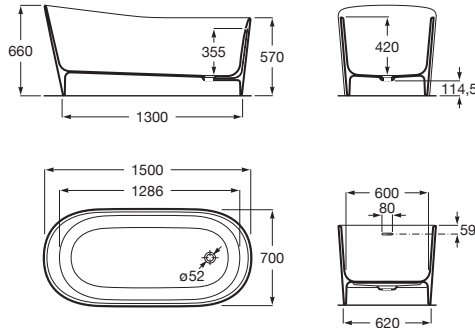

MAUI

ROUND - Bañera de STONEX® ovalada con desagüe click-clack y sifón

MEDIDAS

Longitud 1500 mm
Anchura 700 mm

COLORES Y ACABADOS

PVPR (IVA INCLUIDO)

2260,28 €

DIBUJOS TÉCNICOS

CARACTERÍSTICAS

Bañera de STONEX® exenta, de forma ovalada y con desagüe click-clack y sifón.

Aislamiento acústico

Altura de la bañera con faldón instalado (mm): 660

Altura interior (mm): 660

Anchura interior (mm): 700

Capacidad (l): 248

Capacidad (personas): 1

Desagüe: Incluido

Diámetro del desagüe (mm): 52

Estructura de montaje: Sin estructura

Forma: Ovalada

Longitud interior (mm): 1500

Material: STONEX®

Peso (kg): 113

Publication Status

Tipo de fondo antideslizante: Integrado

Tipo de instalación: Exenta

Maui

Escoge entre una bañera Maui Round o Square para aportar más personalidad a tu baño. Fabricada en Stonex®, su agradable tacto no te dejará indiferente.