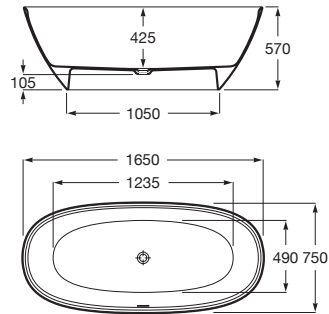

ARIANE

Bañera de STONEX® oval con desagüe click-clack y sifón

MEDIDAS

Longitud	1650 mm
Anchura	750 mm
Altura	570 mm

COLORES Y ACABADOS

PVPR (IVA INCLUIDO)

2888,27 €

DIBUJOS TÉCNICOS

CARACTERÍSTICAS

- Altura interior (mm): 425
- Anchura interior (mm): 490
- Capacidad (l): 240
- Capacidad (personas): 1
- Desagüe: Incluido
- Diámetro del desagüe (mm): 52
- Forma: Ovalada
- Longitud interior (mm): 1235
- Material: STONEX®
- Peso (kg): 106
- Publication Status
- Tipo de instalación: Exenta

Ariane

La bañera más grande de Stonex®, 165 cm de largo, de forma oval simétrica para una mayor comodidad. Con capacidad para 2 personas, Ariane reimagina los límites.

MANUALES Y RECURSOS

[Manual de usuario](#)