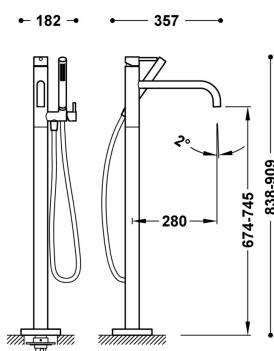

26247005AC

STUDY

Grifo monomando a suelo para bañera y ducha

- Caja empotrada (Ref 26285350) no incluida
- 1 columna vertical de alimentación de agua a suelo
- Soporte para ducha de mano con cierre y regulación de caudal independiente
- Ducha de mano anticalcárea de latón
- Flexo satinado

Acabado Acero

Referencia del cartucho: 29919540

Ducha de mano de latón

Novedad