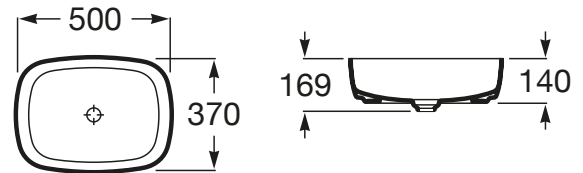

INSPIRA

SOFT - Lavabo de FINECERAMIC® de sobre encimera

MEDIDAS

Longitud	500 mm
Anchura	370 mm
Altura	140 mm

COLORES Y ACABADOS

00 Blanco

DIBUJOS TÉCNICOS

CARACTERÍSTICAS

Forma: Angular

Material: FINECERAMIC®

Peso (kg): 6,4

Posición de la cubeta: Central

Publication Status

Sifón: No incluido

Sin rebosadero

Tipo de instalación: Sobre encimera