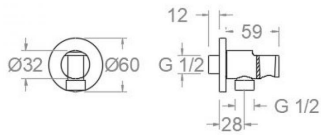

Technical drawing