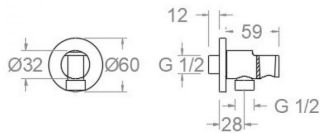

Caractéristiques techniques

- Garantie de 3 ans en compléments.

Essais

- Essais de corrosion selon les exigences de la Norme Européenne EN 248.

Dessin technique

Artikelnummer: **RSM3796OC** SAP Code: **99Z304137**
 Serie: HYDROTHERAPY
 Kategorie: ZUBEHÖRE UND ERSATZTEILE
 Produktgruppe: WANNENFÜLL
 Ausführung: GEBÜRSTETE GOLD