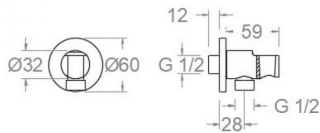

Dibujo Técnico