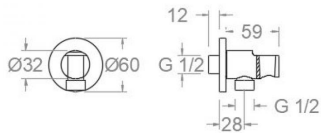

Technische Zeichnung