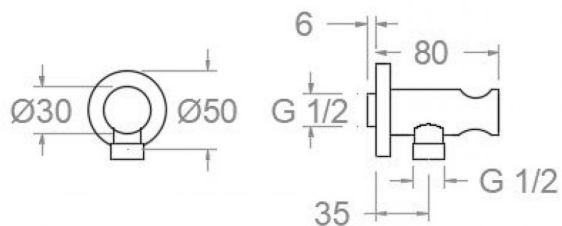

Essais

- Essais de corrosion selon les exigences de la Norme Européenne EN 248.