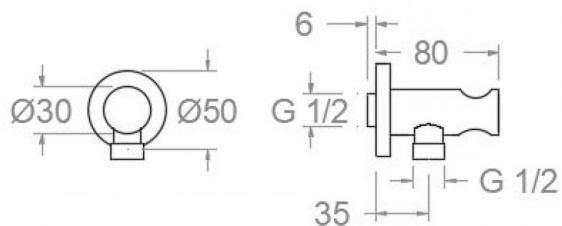

# ramonsoler.

→ Ficha Técnica  
Data Sheet  
Fiche Technique  
Technisches Datenblatt  
  
Hydrotherapy

Codo cobre cepillado, de salida de agua y soporte fijo redondo  
3796CCUC

|                                             |                                    |                             |
|---------------------------------------------|------------------------------------|-----------------------------|
| <b>Colección:</b><br>Hydrotherapy           | <b>Acabado:</b><br>Cobre cepillado | <b>Código:</b><br>99Z307678 |
| <b>Ubicación:</b><br>Accesorios y recambios | <b>Categoría:</b><br>Ducha         |                             |

## 3796CUC BRUSHED COPPER OUTLET ELBOW + ROUND SUPPORT 3796CCUC

|                                               |                                  |                           |
|-----------------------------------------------|----------------------------------|---------------------------|
| <b>Collection:</b><br>Hydrotherapy            | <b>Finish:</b><br>Brushed copper | <b>Code:</b><br>99Z307678 |
| <b>Location:</b><br>Accessories & spare parts | <b>Category:</b><br>Shower parts |                           |

### Tests

- Corrosion test according to european standard EN 248.

**3796CUC CUIVRE BROSSÉ COUDE SORTIE EAU + SUPPORT ROND  
3796CCUC**

|                                         |                               |                           |
|-----------------------------------------|-------------------------------|---------------------------|
| <b>Collection:</b><br>Hydrotherapy      | <b>Fini:</b><br>Cuivre brosse | <b>Code:</b><br>99Z307678 |
| <b>Lieu:</b><br>Accessoires & recharges | <b>Catégorie:</b><br>Douche   |                           |