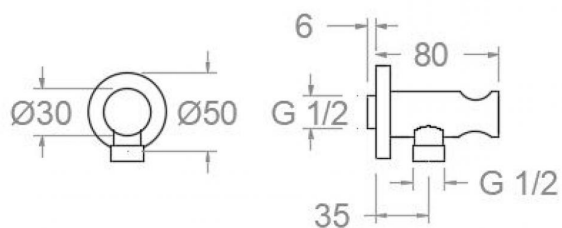

# ramonsoler.

→ Ficha Técnica  
Data Sheet  
Fiche Technique  
Technisches Datenblatt  
  
Hydrotherapy

Codo cobre cepillado, de salida de agua y soporte fijo redondo  
3796CCUC

|                                             |                                    |                             |
|---------------------------------------------|------------------------------------|-----------------------------|
| <b>Colección:</b><br>Hydrotherapy           | <b>Acabado:</b><br>Cobre cepillado | <b>Código:</b><br>99Z307678 |
| <b>Ubicación:</b><br>Accesorios y recambios | <b>Categoría:</b><br>Ducha         |                             |

## 3796CUC BRUSHED COPPER OUTLET ELBOW + ROUND SUPPORT 3796CCUC

|                                               |                                  |                           |
|-----------------------------------------------|----------------------------------|---------------------------|
| <b>Collection:</b><br>Hydrotherapy            | <b>Finish:</b><br>Brushed copper | <b>Code:</b><br>99Z307678 |
| <b>Location:</b><br>Accessories & spare parts | <b>Category:</b><br>Shower parts |                           |

### Tests

- Corrosion test according to european standard EN 248.

**3796CUC CUIVRE BROSSÉ COUDE SORTIE EAU + SUPPORT ROND  
3796CCUC**

|                                         |                               |                           |
|-----------------------------------------|-------------------------------|---------------------------|
| <b>Collection:</b><br>Hydrotherapy      | <b>Fini:</b><br>Cuivre brosse | <b>Code:</b><br>99Z307678 |
| <b>Lieu:</b><br>Accessoires & recharges | <b>Catégorie:</b><br>Douche   |                           |