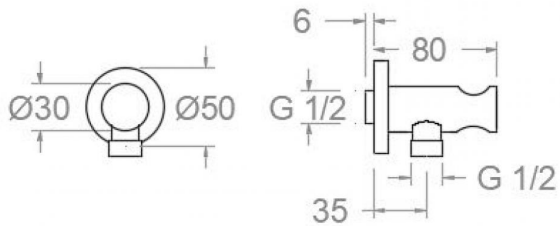

Qualitätsprüfung

- Korrosionsprüfung gemäß europäischer Norm EN 248.