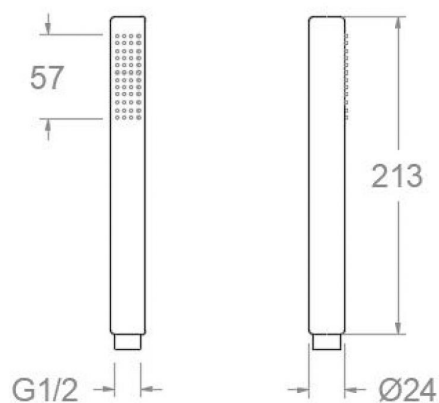

#### Tests

- Corrosion test according to european standard EN 248.

**3714CUC CUIVRE BROSSÉ DOUCHE ROND 1F ANTICAL****3714CUC****Collection:**  
Hydrotherapy**Finition:**  
Coiivre brosse**Code:**  
99Z307560**Lieu:**  
Accessoires &  
rechanges**Catégorie:**  
Douche**Caractéristiques techniques**