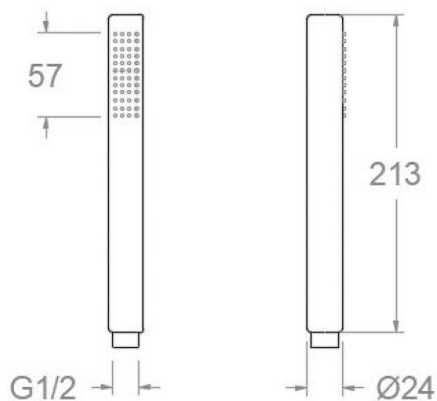

Ensaios

- Ensaios de corrosão de acordo com as exigências da Norma Europeia EN 248.