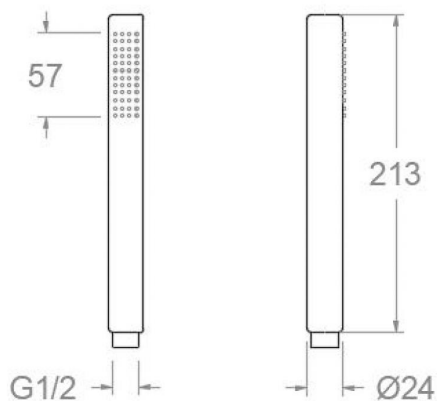

Qualitätsprüfung

- Korrosionsprüfung gemäß europäischer Norm EN 248.