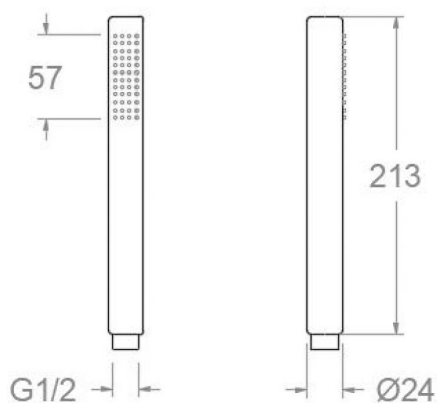

Ensayos

- Ensayos de corrosión según las exigencias de la Norma Europea EN 248.