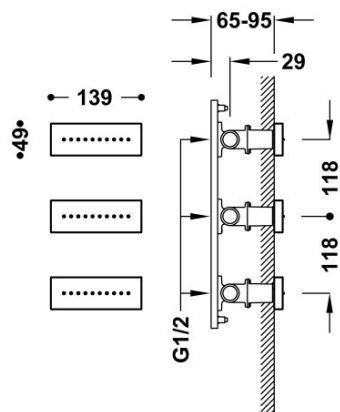

TRES

29951504NM

3 jets empotrados de hidromasaje

Con perfil de instalación incluido. Material: Latón. Medida: 139x49 mm.

Acabado Negro Mate.

Tres Comercial, S.A. | C/Penedès, 16-26 | Zona Industrial, Sector A | 08759 Vallirana (Barcelona)