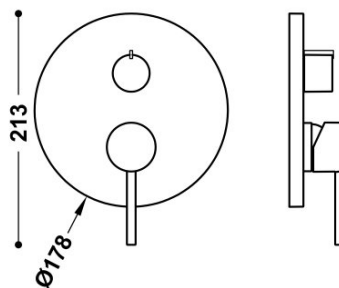

TRES

26228101NM

Pieza vista para caja empotrada de 2 vías RAPID-BOX (Study)

Sólo parte vista. Incluye placa embellecedora, mando, volantedistribuidor y tornillo de fijación oculto. Completar con la caja empotrada RAPID-BOX ref.: 20828101NM.