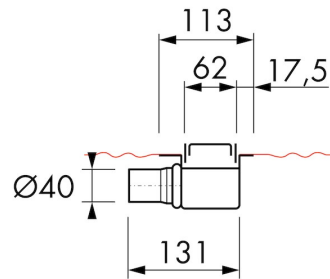

CÓDIGO DE PRODUCTO

500 mm	EDCOMTAF 500-30	1300 mm	EDCOMTAF 1300-30
600 mm	EDCOMTAF 600-30	1400 mm	EDCOMTAF 1400-30
700 mm	EDCOMTAF 700-30	1500 mm	EDCOMTAF 1500-30
800 mm	EDCOMTAF 800-30	1600 mm	EDCOMTAF 1600-30
900 mm	EDCOMTAF 900-30	1700 mm	EDCOMTAF 1700-30
1000 mm	EDCOMTAF 1000-30	1800 mm	EDCOMTAF 1800-30
1100 mm	EDCOMTAF 1100-30	1900 mm	EDCOMTAF 1900-30
1200 mm	EDCOMTAF 1200-30	2000 mm	EDCOMTAF 2000-30

DIBUJOS TÉCNICOS

Fabricante

Easy Sanitary Solutions
Nijverheidsstraat 60 | 7575 BK Oldenzaal | Holanda
T. +49 (0) 59 24 29 91 568 | F. +49 (0) 59 24 29 91 537
info@esspost.com | www.easydrain.es

Contáctenos

Easy Sanitary Solutions
C/ Major, 38 | E-17455 Caldes de Malavella | Girona, España
T. +49 (0) 59 24 29 91 568 | F. +49 (0) 59 24 29 91 537
spain@esspost.com | www.easydrain.es