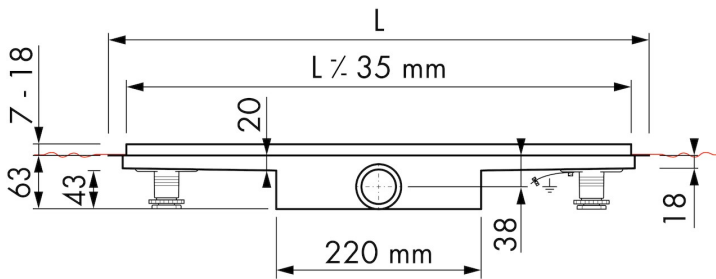

CÓDIGO DE PRODUCTO

500 mm	EDCOMTAF 500-30	1300 mm	EDCOMTAF 1300-30
600 mm	EDCOMTAF 600-30	1400 mm	EDCOMTAF 1400-30
700 mm	EDCOMTAF 700-30	1500 mm	EDCOMTAF 1500-30
800 mm	EDCOMTAF 800-30	1600 mm	EDCOMTAF 1600-30
900 mm	EDCOMTAF 900-30	1700 mm	EDCOMTAF 1700-30
1000 mm	EDCOMTAF 1000-30	1800 mm	EDCOMTAF 1800-30
1100 mm	EDCOMTAF 1100-30	1900 mm	EDCOMTAF 1900-30
1200 mm	EDCOMTAF 1200-30	2000 mm	EDCOMTAF 2000-30

DIBUJOS TÉCNICOS

Fabricante

Easy Sanitary Solutions
Nijverheidsstraat 60 | 7575 BK Oldenzaal | Holanda
T. +49 (0) 59 24 29 91 568 | F. +49 (0) 59 24 29 91 537
info@esspost.com | www.easydrain.es

Contáctenos

Easy Sanitary Solutions
C/ Major, 38 | E-17455 Caldes de Malavella | Girona, España
T. +49 (0) 59 24 29 91 568 | F. +49 (0) 59 24 29 91 537
spain@esspost.com | www.easydrain.es