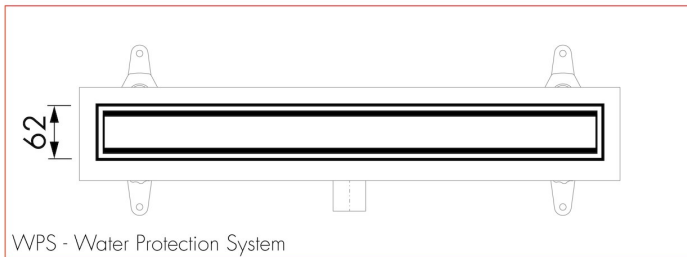

CÓDIGO DE PRODUCTO

500 mm	EDCOMTAF 500-30	1300 mm	EDCOMTAF 1300-30
600 mm	EDCOMTAF 600-30	1400 mm	EDCOMTAF 1400-30
700 mm	EDCOMTAF 700-30	1500 mm	EDCOMTAF 1500-30
800 mm	EDCOMTAF 800-30	1600 mm	EDCOMTAF 1600-30
900 mm	EDCOMTAF 900-30	1700 mm	EDCOMTAF 1700-30
1000 mm	EDCOMTAF 1000-30	1800 mm	EDCOMTAF 1800-30
1100 mm	EDCOMTAF 1100-30	1900 mm	EDCOMTAF 1900-30
1200 mm	EDCOMTAF 1200-30	2000 mm	EDCOMTAF 2000-30

DIBUJOS TÉCNICOS

Fabricante

Easy Sanitary Solutions
Nijverheidsstraat 60 | 7575 BK Oldenzaal | Holanda
T. +49 (0) 59 24 29 91 568 | F. +49 (0) 59 24 29 91 537
info@esspost.com | www.easydrain.es

Contáctenos

Easy Sanitary Solutions
C/ Major, 38 | E-17455 Caldes de Malavella | Girona, España
T. +49 (0) 59 24 29 91 568 | F. +49 (0) 59 24 29 91 537
spain@esspost.com | www.easydrain.es