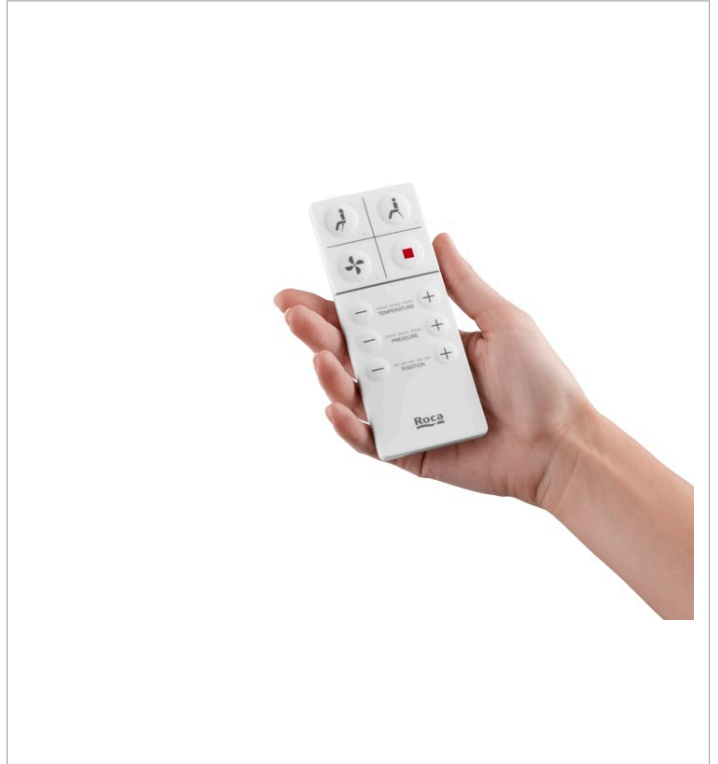

INSPIRA

In-Wash® con In-tank® - Smart toilet adosado a pared Rimless con tanque integrado. Incluye tapa y asiento. Necesita toma de red.

MEDIDAS

Longitud 385 mm.

Anchura 585 mm.

Altura 485 mm.

COLORES Y ACABADOS

00 Blanco

PVPR (IVA INCLUIDO)

3139,95 €

CARACTERÍSTICAS

In-Wash® con In-tank® - Smart toilet adosado a pared Rimless con tanque de doble descarga (4,5/3 l) integrado, lo que simplifica la instalación y mantenimiento. Incluye tanque, tapa y asiento con función lavado y secado. Necesita toma de red.

DIBUJOS TÉCNICOS

Adosado a pared
 Aviso batería baja mando a distancia
 Clase de protección (IPX4)
 Codo de evacuación incluido
 Conjunto de fijaciones: Incluido
 Cánula desmontable
 Forma: Redondo
 Función lavado
 Lavado con agua caliente
 Modo silencioso
 Modos de funcionamiento luces LED: Apagado, Estándar, Estándar con luz nocturna, Luz nocturna
 Niveles de temperatura del agua: 33°, 36°, 39°, OFF
 Niveles de temperatura del aire de secado: 50°, 60°, OFF
 Número de cánulas: 1
 Panel de control: Mando a distancia
 Posiciones de la cánula: 5
 Posición de la toma de agua: Lateral derecho
 Presión del agua (Mpa): 0.05 - 0.9
 Radio frecuencia del mando a distancia (GHz): 2,4
 Sensor de presencia
 Sistema de descarga: Arrastre
 Soporte fijación a pared del mando a distancia incluido
 Tapa y asiento desmontables
 Tipo de Smart Toilet: In-Wash®
 Tipo de brida: Rimless
 Tipo de instalación: De pie
 Tipo de salida: Dual (vario)

Lavado perineal

Luz de cortesía

Material antibacteriano

Modo ahorro de energía

Posición de la cánula regulable

Inspira

Tres formas, múltiples combinaciones, amplias posibilidades. Esta colección de porcelana y mobiliario, que ofrece 3 líneas de diseño -Round (redonda), Soft (de ángulos suaves) y Square (cuadrada)-, perfectamente combinables entre sí, permite dar vida a espacios de baño de todos los estilos.