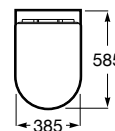

DIBUJOS TÉCNICOS