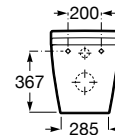

DIBUJOS TÉCNICOS