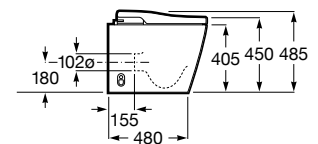

DIBUJOS TÉCNICOS