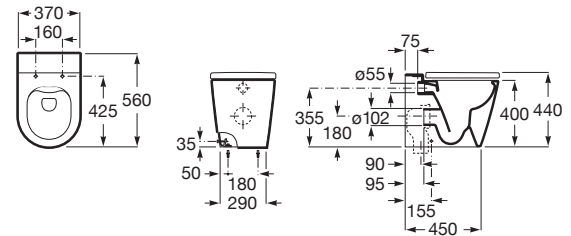

INSPIRA

ROUND - Taza Rimless adosada a pared con salida dual para inodoro de tanque alto, tanque empotrable o fluxor. Incluye juego de fijación.

MEDIDAS

Longitud 370 mm.

Anchura 560 mm.

Altura 440 mm.

COLORES Y ACABADOS

00 Blanco

PVPR (IVA INCLUIDO)

318,23 €

CARACTERÍSTICAS

ROUND - Taza Rimless adosada a pared con salida dual para inodoro de tanque alto, tanque empotrable o fluxor. Incluye juego de fijación.

Adosado a pared

Conjunto de fijaciones: Incluido

Forma: Redondo

Jet de descarga

Peso (Kg): 34

Rimless

Sistema de descarga: Arrastre

Tipo de brida: Cerrada

Tipo de instalación: De pie

Tipo de salida: Dual (vario)

DIBUJOS TÉCNICOS

COMPATIBLE

ROUND - Tapa y asiento de SUPRALIT® para inodoro con caída amortiguada

801522..B

BASIC TANK ONE COMPACT
- Cisterna empotrable compacta con doble descarga para inodoro de tanque alto o empotrable