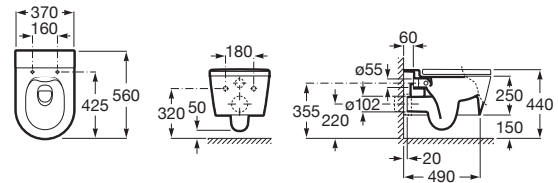

INSPIRA

**ROUND - Taza suspendida Rimless con salida horizontal**

MEDIDAS

Longitud 370 mm.

Anchura 560 mm.

Altura 440 mm.

COLORES Y ACABADOS

62 Blanco mate

PVPR (IVA INCLUIDO)

**411,40 €**

DIBUJOS TÉCNICOS

CARACTERÍSTICAS

ROUND - Taza suspendida Rimless con salida horizontal. Incluye juego de fijación. Para la instalación de inodoros suspendidos se requiere un sistema de instalación Roca compatible.

Conjunto de fijaciones: Incluido

Forma: Redondo

Rimless

Sistema de descarga: Arrastre

Tipo de brida: Rimless

Tipo de instalación: Suspendido

Tipo de salida: Horizontal

COMPATIBLE

ROUND - Tapa y asiento de SUPRALIT® para inodoro con caída amortiguada

801522..B

DUPLO WC FLUXOR - Bastidor empotrable para inodoro suspendido con fluxor de doble descarga incluido. Codo de 90° / 110°

890092100