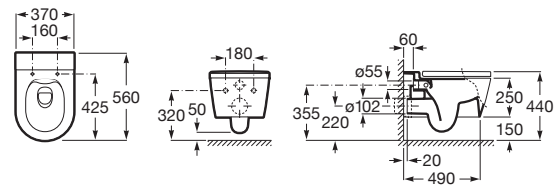

INSPIRA

**ROUND - Taza suspendida Rimless con salida horizontal**

MEDIDAS

Longitud 370 mm.

Anchura 560 mm.

Altura 440 mm.

COLORES Y ACABADOS

00 Blanco

PVPR (IVA INCLUIDO)

**341,22 €**

DIBUJOS TÉCNICOS

CARACTERÍSTICAS

ROUND - Taza suspendida Rimless con salida horizontal. Incluye juego de fijación. Para la instalación de inodoros suspendidos se requiere un sistema de instalación Roca compatible.

Conjunto de fijaciones: Incluido

Forma: Redondo

Rimless

Sistema de descarga: Arrastre

Tipo de brida: Rimless

Tipo de instalación: Suspendido

Tipo de salida: Horizontal

COMPATIBLE

ROUND - Tapa y asiento de SUPRALIT® para inodoro con caída amortiguada

801522..B

DUPLO WC FLUXOR - Bastidor empotrable para inodoro suspendido con fluxor de doble descarga incluido. Codo de 90° / 110°

890092100