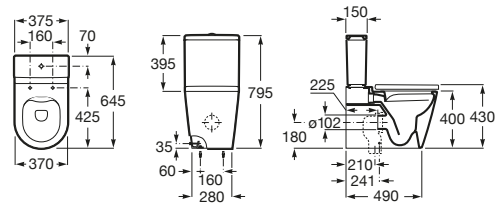

INSPIRA

ROUND - Taza Rimless adosada a pared con salida dual para inodoro de tanque bajo

MEDIDAS

Longitud 375 mm.

Anchura 645 mm.

Altura 795 mm.

COLORES Y ACABADOS

64 Onix

PVPR (IVA INCLUIDO)

378,73 €

DIBUJOS TÉCNICOS

CARACTERÍSTICAS

ROUND - Taza Rimless adosada a pared con salida dual para inodoro de tanque bajo. Incluye codo de evacuación y juego de fijación.

Adosado a pared

Codo de evacuación incluido

Conjunto de fijaciones: Incluido

Forma: Redondo

Peso (Kg): 37

Rimless

Sistema de descarga: Arrastre

Tipo de brida: Cerrada

Tipo de instalación: De pie

Tipo de salida: Dual (vario)

COMPATIBLE

Cisterna de doble descarga
4,5/3L con alimentación
inferior para inodoro

341520..0

ROUND - Tapa y asiento de
SUPRALIT® para inodoro
con caída amortiguada

801522..B

Inspira