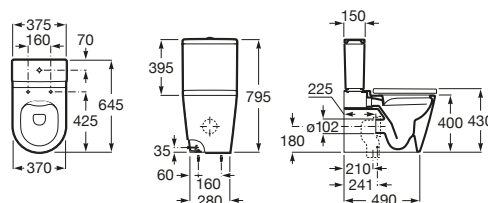

INSPIRA

ROUND - Taza Rimless adosada a pared con salida dual para inodoro de tanque bajo

MEDIDAS

Longitud 375 mm.

Anchura 645 mm.

Altura 795 mm.

PVPR (IVA INCLUIDO)

318,23 €

COLORES Y ACABADOS

00 Blanco

DIBUJOS TÉCNICOS

CARACTERÍSTICAS

ROUND - Taza Rimless adosada a pared con salida dual para inodoro de tanque bajo. Incluye codo de evacuación y juego de fijación.

Adosado a pared

Codo de evacuación incluido

Conjunto de fijaciones: Incluido

Forma: Redondo

Peso (Kg): 37

Rimless

Sistema de descarga: Arrastre

Tipo de brida: Cerrada

Tipo de instalación: De pie

Tipo de salida: Dual (vario)

COMPATIBLE

Cisterna de doble descarga
4,5/3L con alimentación
inferior para inodoro

341520..0

ROUND - Tapa y asiento de
SUPRALIT® para inodoro
con caída amortiguada

801522..B

Inspira