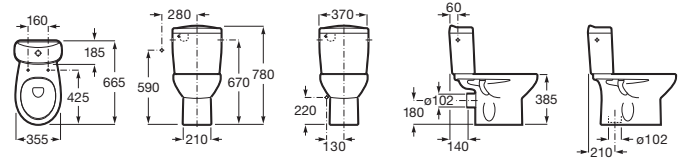

VICTORIA

Cisterna de doble descarga 6/3L con alimentación inferior para inodoro

MEDIDAS

Longitud 385 mm.

Anchura 180 mm.

Altura 430 mm.

COLORES Y ACABADOS

00 Blanco

PVPR (IVA INCLUIDO)

**128,26 €**

DIBUJOS TÉCNICOS

CARACTERÍSTICAS

Cisterna de doble descarga 6/3L con alimentación inferior para inodoro. Incluye sistema de fijación, mecanismo de alimentación y mecanismo de descarga.

Posición de la toma de agua: Inferior izquierdo

Tipo de descarga

Tipo de descarga: Doble descarga 3/6 litros