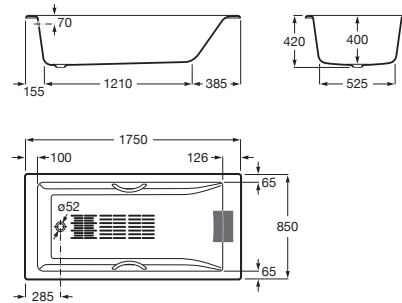

BELICE

Bañera de fundición rectangular con fondo antideslizante con asas y apoyacabezas

MEDIDAS

Longitud 1750 mm.

Anchura 850 mm.

Altura 420 mm.

COLORES Y ACABADOS

00 Blanco

PVPR (IVA INCLUIDO)

1413,28 €

DIBUJOS TÉCNICOS

CARACTERÍSTICAS

Aislamiento acústico

Altura interior (mm): 400

Anchura interior (mm): 710

Capacidad (l): 255

Capacidad (personas): 1

Estructura de montaje: Con pies

Forma: Rectangular

Instalación pies: Pies opcionales

Longitud interior (mm): 1208,5

Material: Hierro fundido

Tipo de fondo antideslizante: Aportado

Tipo de instalación: Encastrada