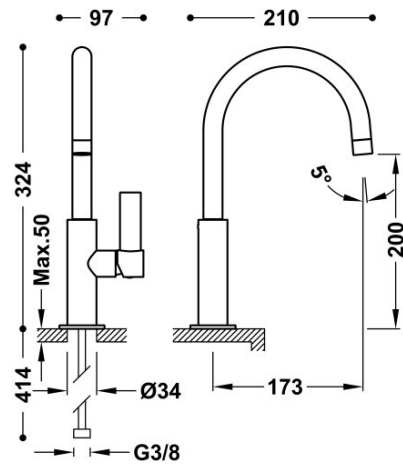

TRES

21190501OM

Grifo monomando alto con maneta lateral para lavabo

Latiguillos de alimentación flexibles G3/8.

Ángulo de giro del caño 360°

Cold-tres®. Ahorro energético. El grifo siempre se abre con agua fría, evitando el encendido innecesario del calentador.