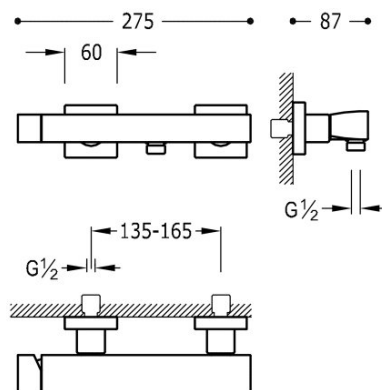

TRES

20216701OM

Grifo monomando mural para ducha

Ducha de mano anticalcárea de latón. Soporte orientable para ducha de mano. Flexo satinado.

Ducha de mano de latón.

Sistema antiquemaduras que permite limitar la temperatura máxima deseada.