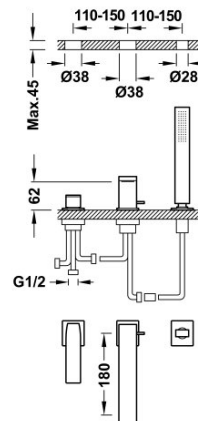

TRES

20216103OM

Grifo monomando para borde de bañera

- Con maneta. Inversor integrado en el caño de bañera.
- Ducha de mano anticalcárea de latón.
- Caño de bañera de 180 mm. Caudal: 3 bar - 13 l/m.

Ducha de mano de latón.

Sistema antiquemaduras que permite limitar la temperatura máxima deseada.

Certificación BELGAQUA (Bélgica)

Acabado Oro-Mate 24K.

Referencia del cartucho (recambio): 9130190

Tres Comercial, S.A. | C/Penedès, 16-26 | Zona Industrial, Sector A | 08759 Vallirana (Barcelona)