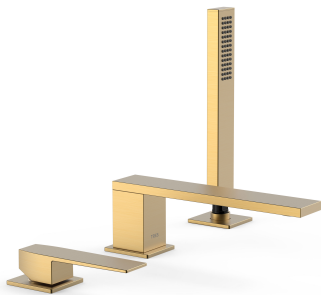

TRES

20216103OM

Grifo monomando para borde de bañera

- Con maneta. Inversor integrado en el caño de bañera.
- Ducha de mano anticalcárea de latón.
- Caño de bañera de 180 mm. Caudal: 3 bar - 13 l/m.

Ducha de mano de latón.

Sistema antiquemaduras que permite limitar la temperatura máxima deseada.

Certificación BELGAQUA (Bélgica)

Acabado Oro-Mate 24K.

Referencia del cartucho (recambio): 9130190

Tres Comercial, S.A. | C/Penedès, 16-26 | Zona Industrial, Sector A | 08759 Vallirana (Barcelona)