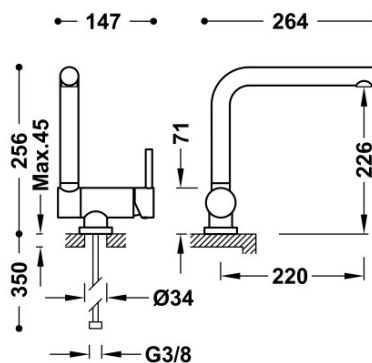

TRES

130335

Grifo monomando con caño abatible para cocina

Con latiguillos de alimentación flexible G3/8.

Ángulo de giro del caño 360°

Cold-tres®. Ahorro energético. El grifo siempre se abre con agua fría, evitando el encendido innecesario del calentador.

Tres-duo®. Ahorro de agua. Dos posiciones de apertura de la maneta. En la posición intermedia se consume la mitad.

Acabado Cromo.

Referencia del cartucho (recambio):
913438510

Tres Comercial, S.A. | C/Penedès, 16-26 | Zona Industrial, Sector A | 08759 Vallirana (Barcelona)