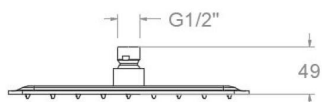

Ensaios

- Ensaios de estanqueidade, flexão torção, dispersão do jato, resistência mecânica, fluxo e corrosão, de acordo com as exigências das Normas Europeias EN 1112 e EN 248.