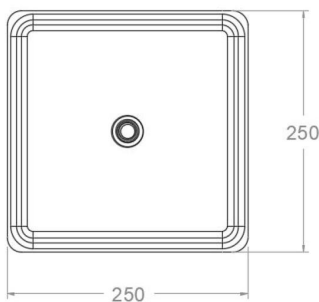

Qualitätsprüfung

- Dichtheits-, Biegungs-, Torsions-, Wasserstrahl-, mechanisches Verhalten unter Druck, Durchfluss- und Korrosionsprüfung, gemäß den europäischen Normen EN 1112 und EN 248.