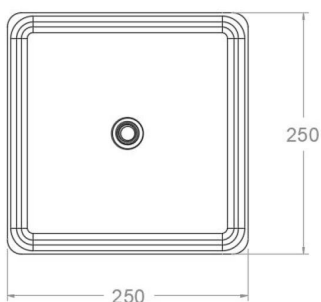

Tests

- Water tightness, flexion and torsion, outlet dispersion, mechanical resistance, flow rate and corrosion test according to to european standards EN 1112 and EN 248.