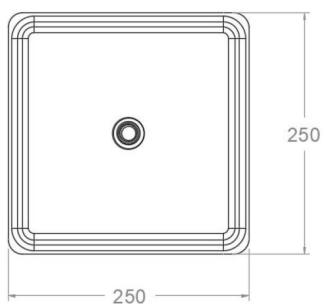

Essais

- Essais d'étanchéité, flexion de torsion, dispersion de jet, résistance mécanique, débit et corrosion, selon les exigences des Normes Européenne EN 1112 et EN 248.