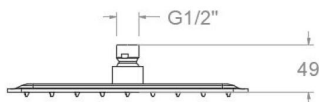

Qualitätsprüfung

- Dichtheits-, Biegungs-, Torsions-, Wasserstrahl-, mechanisches Verhalten unter Druck, Durchfluss- und Korrosionsprüfung, gemäß den europäischen Normen EN 1112 und EN 248.