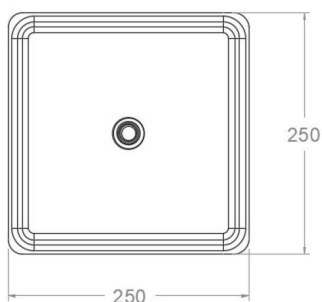

Ensaios

- Ensaios de estanqueidade, flexão torção, dispersão do jato, resistência mecânica, fluxo e corrosão, de acordo com as exigências das Normas Europeias EN 1112 e EN 248.