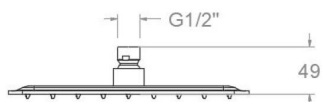

Essais

- Essais d'étanchéité, flexion de torsion, dispersion de jet, résistance mécanique, débit et corrosion, selon les exigences des Normes Européenne EN 1112 et EN 248.