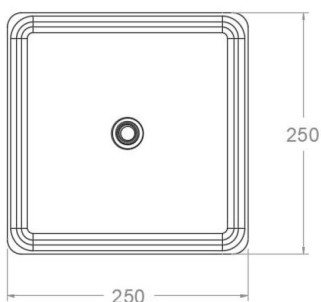

ramonsoler.

→ Ficha Técnica

Data Sheet

Fiche Technique

Technisches Datenblatt

Ficha Técnica

Rociador de ducha negro mate de acero inoxidable extraplano, cuadrado de 250mm.

RK250NM

- Ensayos de estanquidad, flexión torsión, dispersión del chorro, resistencia mecánica, caudal y corrosión, según las exigencias de las Normas Europeas EN 1112 y EN 248.

Extra-flat stainless steel matt black shower head, 250mm square.