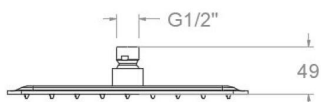

Ensayos

- Ensayos de estanquidad, flexión torsión, dispersión del chorro, resistencia mecánica, caudal y corrosión, según las exigencias de las Normas Europeas EN 1112 y EN 248.