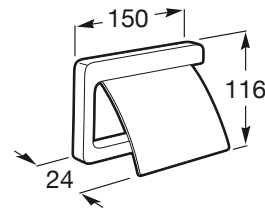

TEMPO

Portarrollo con tapa

MEDIDAS

Longitud 150 mm.

Anchura 24 mm.

Altura 116 mm.

COLORES Y ACABADOS

01 Cromado

DIBUJOS TÉCNICOS

CARACTERÍSTICAS

Con tapa

Conjunto de fijaciones: Incluido

Material: Metal

Recomendado para espacios públicos

Tipo de instalación: Mural

Tempo