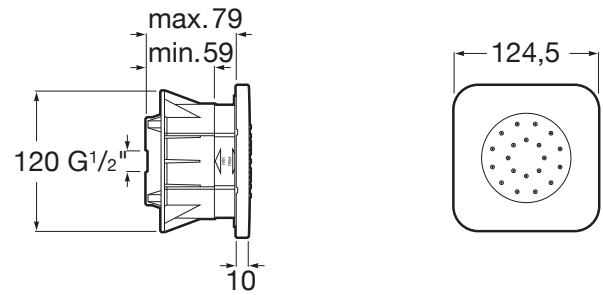

PUZZLE

SQUARE - Jet empotrado orientable de 1 función para espacios de ducha

DIBUJOS TÉCNICOS

CARACTERÍSTICAS

Acabado: Cromado

Orientable

Tipo de instalación: Empotrado

Tipo de funciones

Tipo de funciones: Rain

Puzzle

Esta colección incluye todo lo necesario para crear tu espacio de ducha con hidromasaje a medida.

MANUALES Y RECURSOS

[Manual de instalación](#)