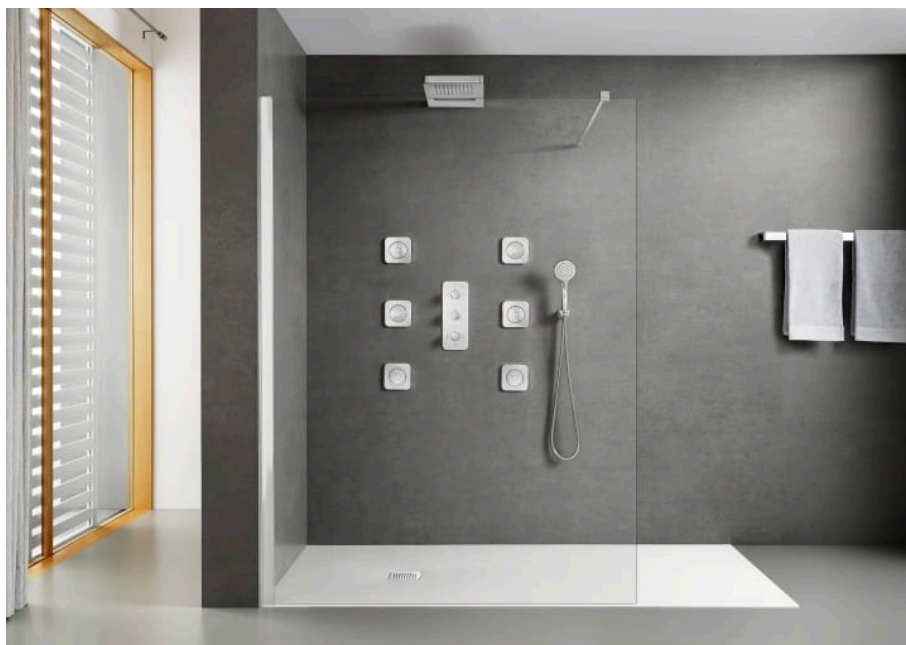

PUZZLE

SQUARE - Jet empotrado orientable de 1 función para espacios de ducha

DIBUJOS TÉCNICOS

CARACTERÍSTICAS

Acabado: Cromado

Orientable

Tipo de instalación: Empotrado

Tipo de funciones

Tipo de funciones: Rain

Puzzle

Esta colección incluye todo lo necesario para crear tu espacio de ducha con hidromasaje a medida.

MANUALES Y RECURSOS

[Manual de instalación](#)