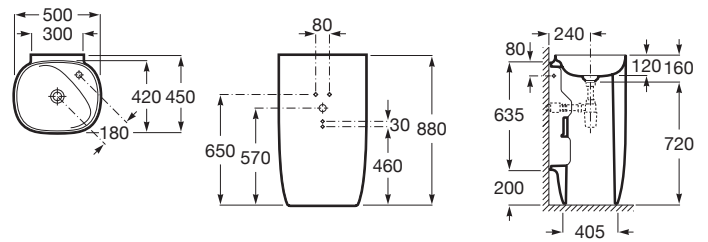

BEYOND

Lavabo totem de FINECERAMIC®

MEDIDAS

Longitud 500 mm.

Anchura 450 mm.

Altura 880 mm.

COLORES Y ACABADOS

00 Blanco

DIBUJOS TÉCNICOS

CARACTERÍSTICAS

Lavabo totem de FINECERAMIC® con desagüe universal con tapón cerámico Ø 72 mm. No incluye grifería.

Agujeros para grifería: 1 Agujero en el lado derecho

Anchura de la cubeta (mm): 500

Capacidad de la cubeta (l): 8,3

Conjunto de fijaciones: Incluido

Desagüe: Incluido

Desagüe y tapón desagüe: Incluido

Forma: Soft

Longitud de la cubeta (mm): 880

Material: FINECERAMIC®

Peso (kg): 54

Posición de la cubeta: Central

Posición de la repisa: Derecha

Profundidad de la cubeta (mm): 450

Repisa integrada

Sifón: Incluido

Sin rebosadero

Tipo de instalación: De pie

**INCLUYE**