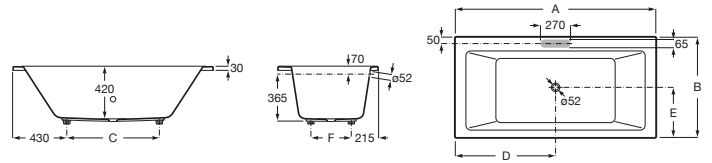

VYTHOS

Bañera acrílica rectangular biplaza

MEDIDAS

Longitud 1800 mm.

Anchura 900 mm.

Altura 435 mm.

COLORES Y ACABADOS

00 Blanco

DIBUJOS TÉCNICOS

CARACTERÍSTICAS

Altura interior (mm): 420

Anchura interior (mm): 630

Capacidad (l): 290

Capacidad (personas): 2

Desagüe: No incluido

Diámetro del desagüe (mm): 52

Estructura de montaje: Con pies

Forma: Rectangular

Instalación pies: Pies opcionales

Longitud interior (mm): 1630

Material: Acrílico

Peso (kg): 26

Posición de la repisa para grifería: Lado corto

Tipo de instalación: Encastrada