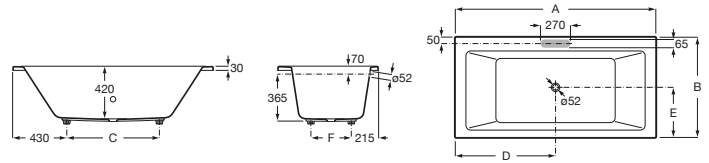

VYTHOS

Bañera acrílica rectangular biplaza

MEDIDAS

Longitud 1700 mm.

Anchura 800 mm.

Altura 435 mm.

COLORES Y ACABADOS

00 Blanco

DIBUJOS TÉCNICOS

CARACTERÍSTICAS

Altura interior (mm): 420

Anchura interior (mm): 630

Capacidad (l): 210

Capacidad (personas): 2

Desagüe: No incluido

Diámetro del desagüe (mm): 52

Estructura de montaje: Con pies

Forma: Rectangular

Instalación pies: Pies opcionales

Longitud interior (mm): 1530

Material: Acrílico

Peso (kg): 24

Posición de la repisa para grifería: Lado corto

Tipo de instalación: Encastrada