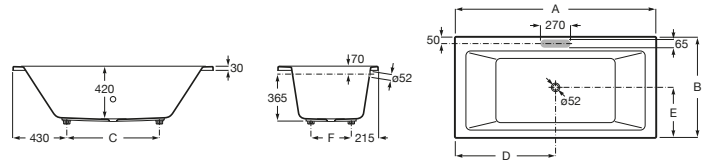

VYTHOS

Bañera acrílica rectangular biplaza

MEDIDAS

Longitud 1600 mm.

Anchura 750 mm.

Altura 435 mm.

COLORES Y ACABADOS

00 Blanco

DIBUJOS TÉCNICOS

CARACTERÍSTICAS

Altura interior (mm): 420

Anchura interior (mm): 580

Capacidad (l): 186

Capacidad (personas): 2

Desagüe: No incluido

Diámetro del desagüe (mm): 52

Estructura de montaje: Con pies

Forma: Rectangular

Instalación pies: Pies opcionales

Longitud interior (mm): 1430

Material: Acrílico

Peso (kg): 19

Posición de la repisa para grifería: Lado corto

Tipo de instalación: Encastrada