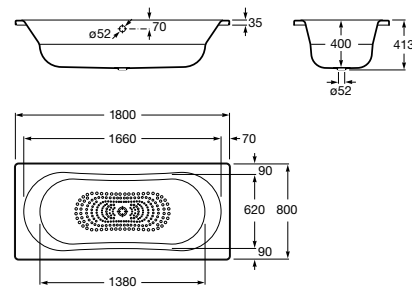

DUO PLUS

Bañera de acero rectangular con fondo antideslizante (chapa de acero de 3,5 mm)

MEDIDAS

Longitud 1800 mm.

Anchura 800 mm.

Altura 400 mm.

COLORES Y ACABADOS

00 Blanco

DIBUJOS TÉCNICOS

CARACTERÍSTICAS

Aislamiento acústico

Altura interior (mm): 413

Anchura interior (mm): 620

Capacidad (l): 210

Capacidad (personas): 1

Desagüe: No incluido

Estructura de montaje: Sin estructura

Forma: Rectangular

Instalación pies: Pies opcionales

Longitud interior (mm): 1660

Material: Acero

Tipo de fondo antideslizante: Aportado

Tipo de instalación: Encastrada

Toma de tierra

Fondo antideslizante

Grosor del acero  
Grosor del acero: 3 mm