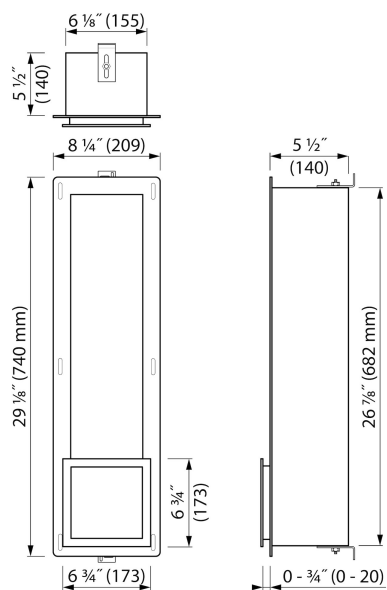

DIBUJOS TÉCNICOS

Fabricante

Easy Sanitary Solutions
Nijverheidsstraat 60 | 7575 BK Oldenzaal | Holanda
T. +49 (0) 59 24 29 91 568 | F. +49 (0) 59 24 29 91 537
info@esspost.com | www.easydrain.es

Contáctenos

Easy Sanitary Solutions
C/ Major, 38 | E-17455 Caldes de Malavella | Girona, España
T. +49 (0) 59 24 29 91 568 | F. +49 (0) 59 24 29 91 537
spain@esspost.com | www.easydrain.es