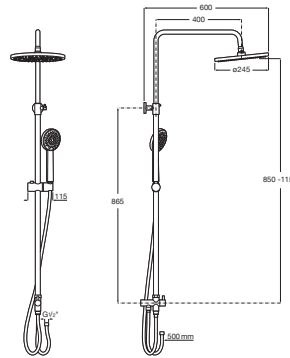

VICTORIA

CONNECT - Columna de ducha conectable a grifería con inversor

PVPR (IVA INCLUIDO)

431,97 €

DIBUJOS TÉCNICOS

CARACTERÍSTICAS

Columna de ducha conectable a grifería con inversor. Incluye rociador de \varnothing 245 mm, ducha de mano de \varnothing 100 mm de 1 función, flexible metálico de 1,7 m

Acabado: Cromado

Adecuada para: Bañera, Ducha

Flexible incluido

Forma del rociador: Circular

Grifería: No incluida

Longitud del flexible (m): 1,7

Número de vías del inversor: 2

Teléfono de ducha: Incluido

Tipo de instalación: Mural

Evershine ®

Funciones del rociador
Funciones del rociador: Rain

Funciones del teléfono de ducha
Funciones del teléfono de ducha: Rain

Victoria

Una respuesta tradicional para ambientes clásicos. Curvas elegantes y funcionales en una extensa colección de piezas que combinan sencillez y versatilidad, ofreciendo el confort de las soluciones muy experimentadas.