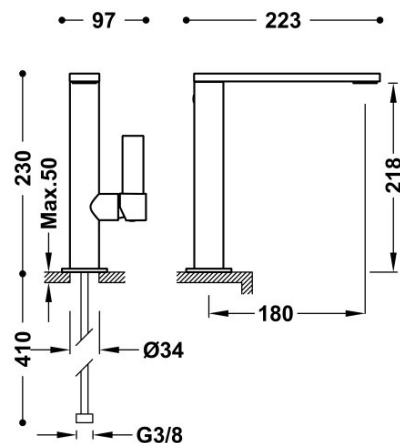

TRES

21130501KMB

Grifo monomando alto con maneta lateral para lavabo

Latiguillos de alimentación flexibles G3/8.

Ángulo de giro del caño 360°

Cold-tres®. Ahorro energético. El grifo siempre se abre con agua fría, evitando el encendido innecesario del calentador.