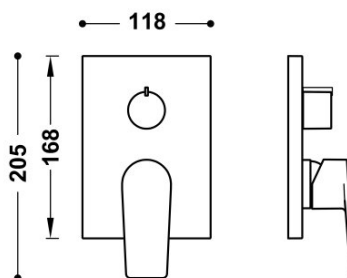

TRES

21128101KMB

Pieza vista para caja empotrada de 2 vías RAPID-BOX (Project)

Sólo parte vista. Incluye placa embellecedora, mando, volantedistribuidor y tornillo de fijación oculto. Completar con la caja empotrada RAPID-BOX ref.: 20828101KMB.

RAPID
BOX

Caja y cuerpo empotrado de rápida y fácil
instalación

Acabado Negro bronce.

Tres Comercial, S.A. | C/Penedès, 16-26 | Zona Industrial, Sector A | 08759 Vallirana (Barcelona)

T (+34) 936834004 | F (+34) 936835061 | infotres@tresgriferia.com

www.tresgriferia.com