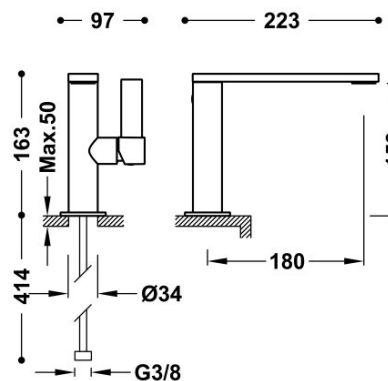

TRÉS

21120501KMB

Grifo monomando con maneta lateral para lavabo

Latiguillos de alimentación flexibles G3/8.

Ángulo de giro del caño 0°

Cold-tres®. Ahorro energético. El grifo siempre se abre con agua fría, evitando el encendido innecesario del calentador.