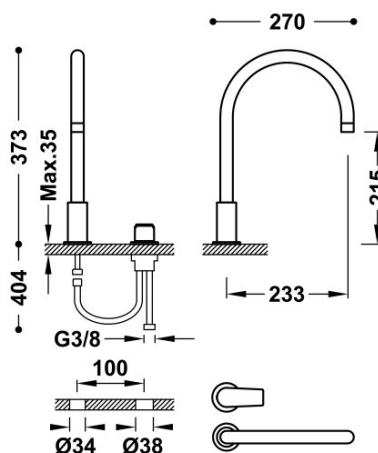

TRES

21110501KMB

Grifo monomando de repisa para lavabo

De instalación libre. Con maneta.

Ángulo de giro del caño 360°

Acabado Negro bronce.

Referencia del cartucho (recambio): 9130190

Tres Comercial, S.A. | C/Penedès, 16-26 | Zona Industrial, Sector A | 08759 Vallirana (Barcelona)