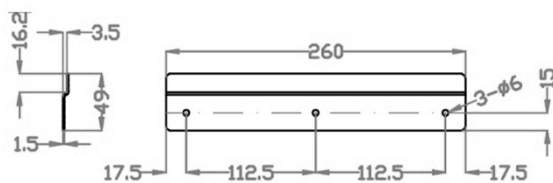

Grifería no incluida.

**TEXTO SUGERIDO PARA PRESCRIPCIÓN**

Lavamanos NOFER o equivalente, de acero inoxidable AISI 304. Fijación mural. Incluye valvula de desagüe. Dimensiones: 210 alto x 362 ancho x 365 fondo (mm).

**COMPONENTES Y CARACTERÍSTICAS TÉCNICAS**

- Fabricado en acero inoxidable AISI 304 acabado satinado
- Dimensiones: 210 alto x 362 ancho x 365 fondo (mm).
- Incluye orificio Ø 25 mm para grifería y válvula de desagüe.
- Mantenimiento: el acero inoxidable requiere mantenimiento ya que la suciedad con el tiempo puede llegar a dañar el cromo (Cr) que contiene el acero inoxidable. Recomendamos una limpieza mensual con un producto especializado para acero inoxidable.

**13062.S**

**13063.S**

**13025.B**

**13026.B**

**13027.B**

ESQUEMA DIMENSIONAL

Dimensiones en mm

NOFER S.L.  
 Avenida de la fama, 118  
 08940 - Cornellà de Llobregat (Barcelona)  
 Tel +34 934 742 423 - Fax +34 934 743 548  
 nofer@nofer.com - www.nofer.com