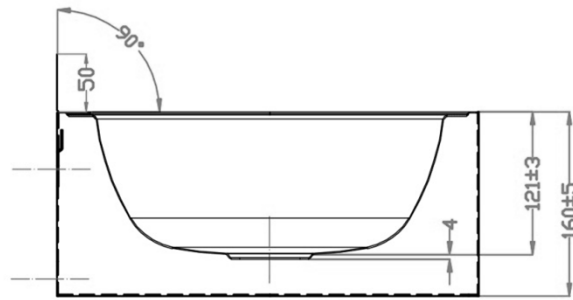

Grifería no incluida.

**TEXTO SUGERIDO PARA PRESCRIPCIÓN**

Lavamanos NOFER o equivalente, de acero inoxidable AISI 304. Fijación mural. Incluye valvula de desagüe. Dimensiones: 210 alto x 362 ancho x 365 fondo (mm).

**COMPONENTES Y CARACTERÍSTICAS TÉCNICAS**

- Fabricado en acero inoxidable AISI 304 acabado satinado
- Dimensiones: 210 alto x 362 ancho x 365 fondo (mm).
- Incluye orificio Ø 25 mm para grifería y válvula de desagüe.
- Mantenimiento: el acero inoxidable requiere mantenimiento ya que la suciedad con el tiempo puede llegar a dañar el cromo (Cr) que contiene el acero inoxidable. Recomendamos una limpieza mensual con un producto especializado para acero inoxidable.

**13062.S**

**13063.S**

**13025.B**

**13026.B**

**13027.B**

ESQUEMA DIMENSIONAL

Dimensiones en mm

NOFER S.L.  
 Avenida de la fama, 118  
 08940 - Cornellà de Llobregat (Barcelona)  
 Tel +34 934 742 423 - Fax +34 934 743 548  
 nofer@nofer.com - www.nofer.com