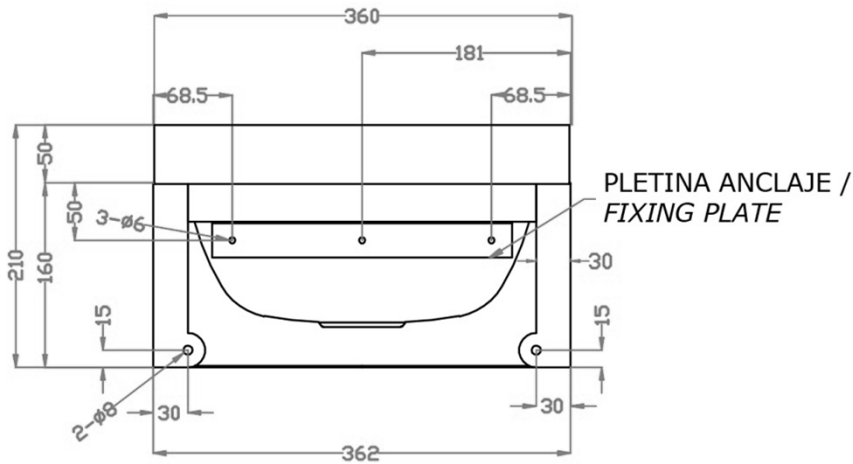

Grifería no incluida.

**TEXTO SUGERIDO PARA PRESCRIPCIÓN**

Lavamanos NOFER o equivalente, de acero inoxidable AISI 304. Fijación mural. Incluye valvula de desagüe. Dimensiones: 210 alto x 362 ancho x 365 fondo (mm).

**COMPONENTES Y CARACTERÍSTICAS TÉCNICAS**

- Fabricado en acero inoxidable AISI 304 acabado satinado
- Dimensiones: 210 alto x 362 ancho x 365 fondo (mm).
- Incluye orificio Ø 25 mm para grifería y válvula de desagüe.
- Mantenimiento: el acero inoxidable requiere mantenimiento ya que la suciedad con el tiempo puede llegar a dañar el cromo (Cr) que contiene el acero inoxidable. Recomendamos una limpieza mensual con un producto especializado para acero inoxidable.

**13062.S**

**13063.S**

**13025.B**

**13026.B**

**13027.B**

ESQUEMA DIMENSIONAL

Dimensiones en mm

NOFER S.L.  
 Avenida de la fama, 118  
 08940 - Cornellà de Llobregat (Barcelona)  
 Tel +34 934 742 423 - Fax +34 934 743 548  
 nofer@nofer.com - www.nofer.com