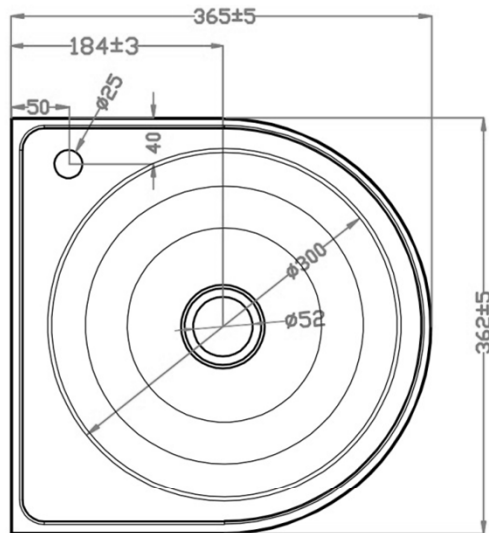

Grifería no incluida.

**TEXTO SUGERIDO PARA PRESCRIPCIÓN**

Lavamanos NOFER o equivalente, de acero inoxidable AISI 304. Fijación mural. Incluye valvula de desagüe. Dimensiones: 210 alto x 362 ancho x 365 fondo (mm).

**COMPONENTES Y CARACTERÍSTICAS TÉCNICAS**

- Fabricado en acero inoxidable AISI 304 acabado satinado
- Dimensiones: 210 alto x 362 ancho x 365 fondo (mm).
- Incluye orificio Ø 25 mm para grifería y válvula de desagüe.
- Mantenimiento: el acero inoxidable requiere mantenimiento ya que la suciedad con el tiempo puede llegar a dañar el cromo (Cr) que contiene el acero inoxidable. Recomendamos una limpieza mensual con un producto especializado para acero inoxidable.

**13062.S**

**13063.S**

**13025.B**

**13026.B**

**13027.B**

ESQUEMA DIMENSIONAL

Dimensiones en mm

NOFER S.L.  
 Avenida de la fama, 118  
 08940 - Cornellà de Llobregat (Barcelona)  
 Tel +34 934 742 423 - Fax +34 934 743 548  
 nofer@nofer.com - www.nofer.com