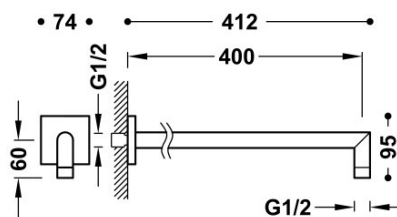

TRÈS

06243201KMB

Brazo a pared

;Para rociador de ducha. Longitud: 400 mm.

Acabado Negro bronce.

Tres Comercial, S.A. | C/Penedès, 16-26 | Zona Industrial, Sector A | 08759 Vallirana (Barcelona)

T (+34) 936834004 | F (+34) 936835061 | infotres@tresgriferia.com

www.tresgriferia.com