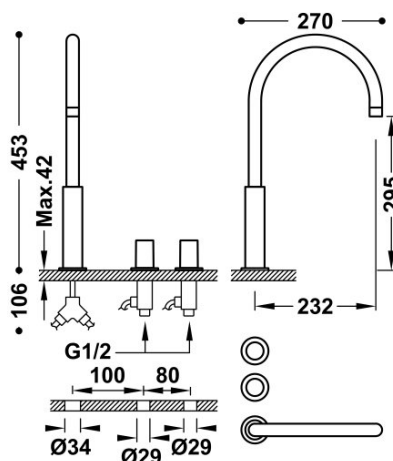

TRÉS

06110502KMB

Grifo bimando alto de repisa para lavabo

De instalación libre. Con volantes.

Ángulo de giro del caño 360°

Acabado Negro bronce.

Tres Comercial, S.A. | C/Penedès, 16-26 | Zona Industrial, Sector A | 08759 Vallirana (Barcelona)

T (+34) 936834004 | F (+34) 936835061 | infotres@tresgriferia.com

www.tresgriferia.com