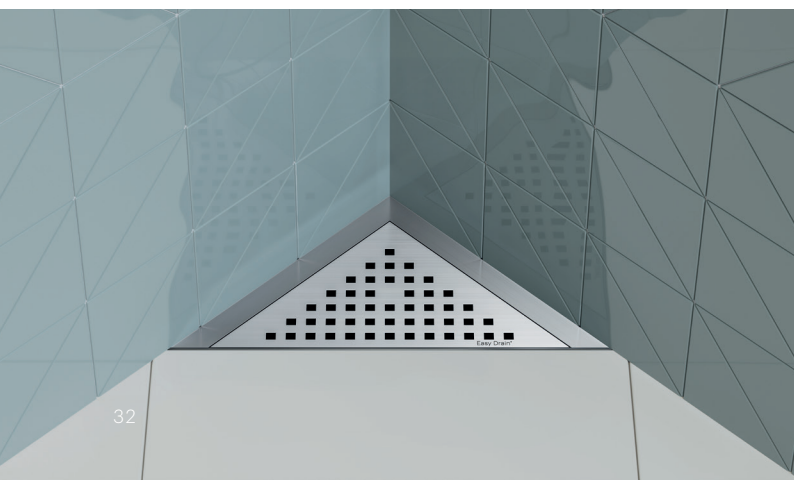

Variabler Anschluss | Uscita variabile
Salida variable | Sortie variable

AQUA | AQUA +

Proven with new technology

- EN** Classic shower drain with the latest multi-technology.
- DE** Klassischer Duschablauf mit modernster Multi-Technologie.
- IT** La sottile cornice d'acciaio offre uno stile elegante per qualsiasi rivestimento del bagno.
- ES** El sutil marco de acero inoxidable proporciona un toque elegante al suelo de cualquier baño.
- FR** Le cadre subtil en acier inoxydable donne une allure élégante à tout sol de salle de bains.