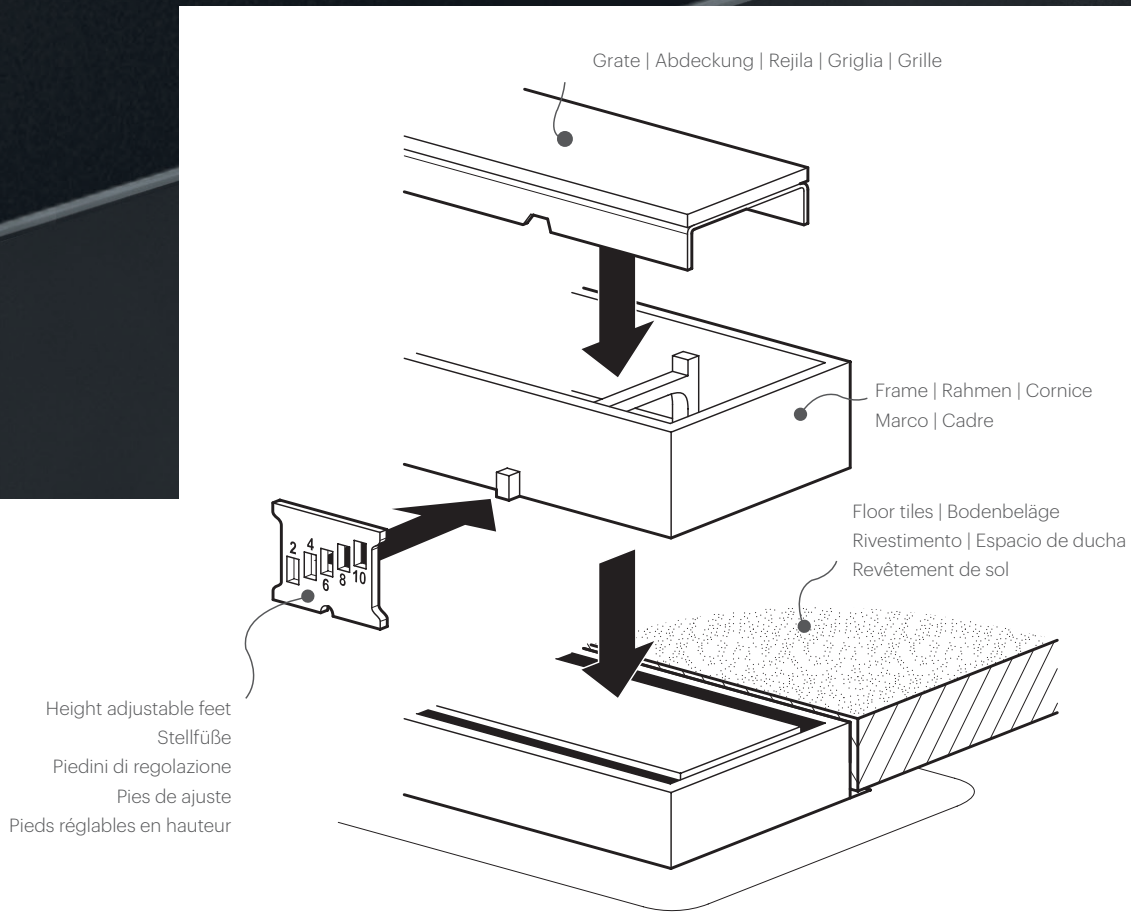

Siehe Geschäftsbedingungen | Vedi termini e condizioni
Consulte los términos y condiciones | Voir les conditions générales

WATER PROTECTION SYSTEM

TAF TILE ADJUSTABLE FRAME

EN - ADVANTAGES

- Perfect finish with covered tile edges
- Fully adjustable at the time of tiling
- Perfect fit with any thickness of floor material
- Saves time and offers precise installation

DE - VORTEILE

- Geschlossene Fliesenränder
- Voll einstellbar zum Zeitpunkt des Fliesenlegens
- Perfekte Passform bei jeder Stärke des Bodenmaterials
- Ermöglicht zeitsparenden und präzisen Einbau

IT - VANTAGGI

- Perfetta chiusura sui bordi delle piastrelle
- Completamente regolabile al momento della piastrellatura
- Perfetta aderenza con qualsiasi spessore di materiale del pavimento
- Risparmio di tempo ed eliminazione delle incertezze grazie alla facile regolazione