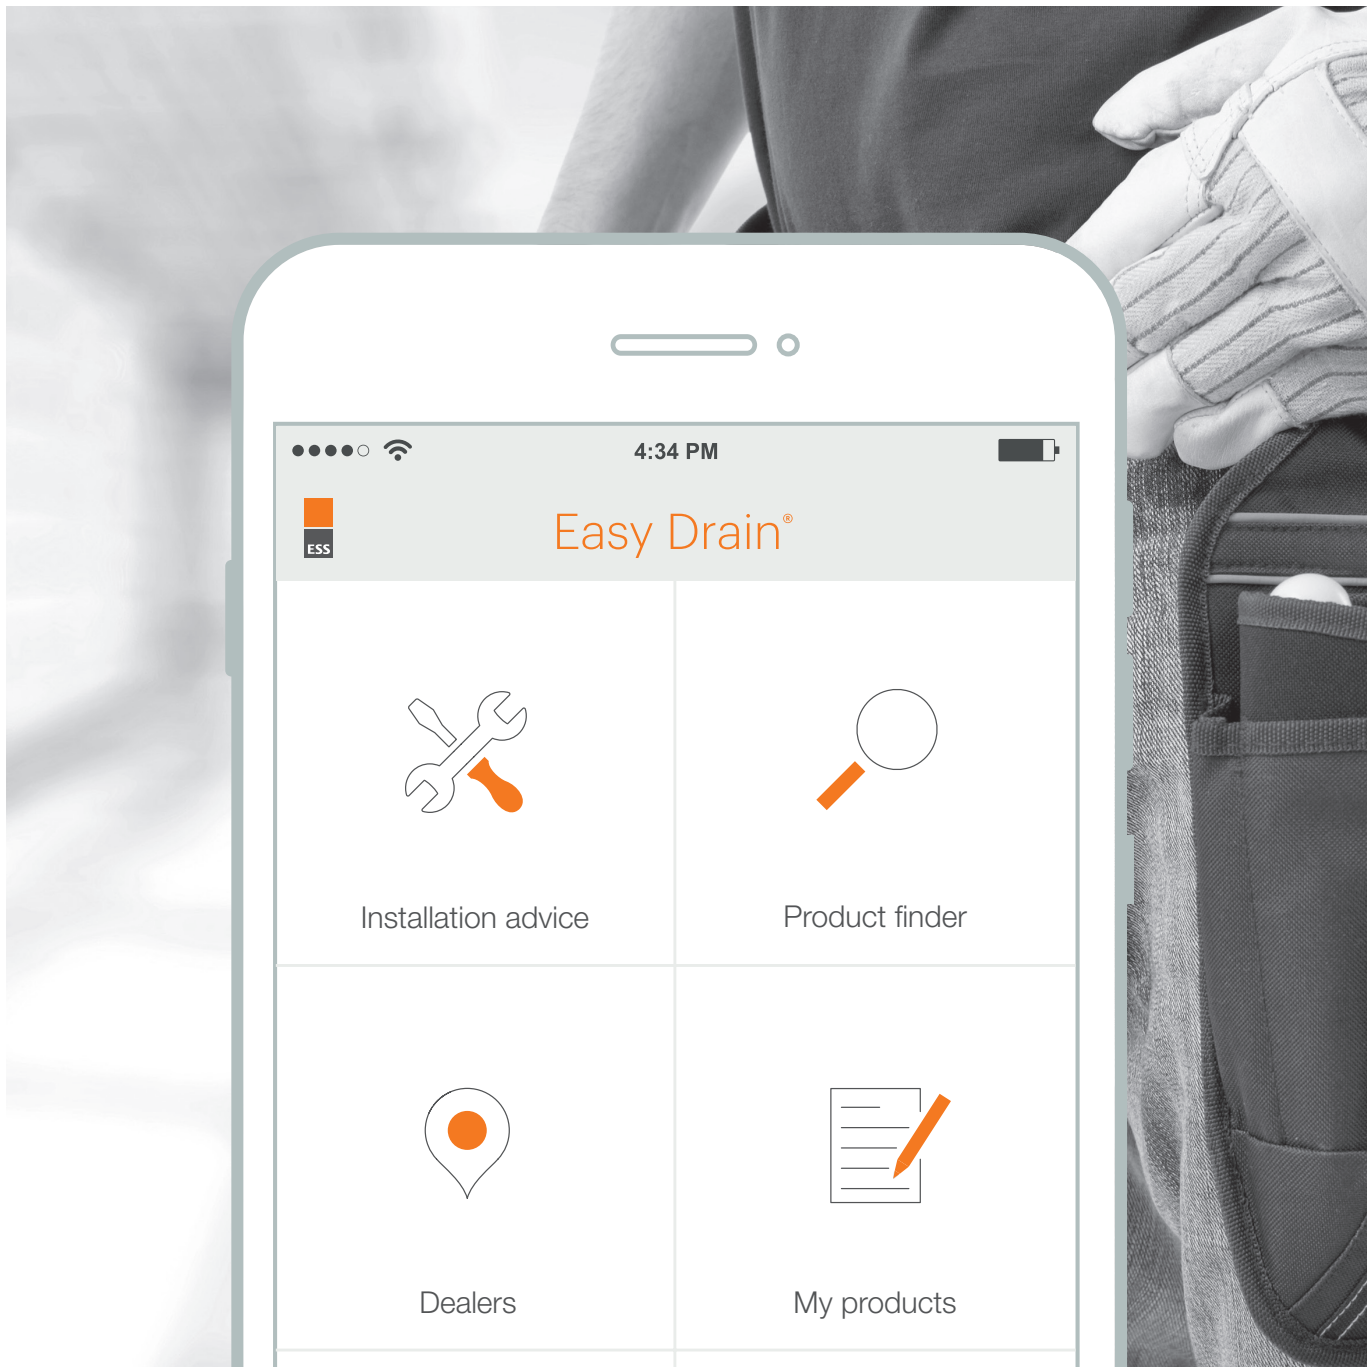

4:34 PM

ESS Easy Drain®

 Installation advice	 Product finder
 Dealers	 My products