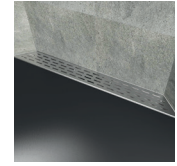

Trapezium Multi

GRATE

Brushed stainless steel

FEATURES

Height adjustable grate

Verstellbare Abdeckung | Grata regolabile in altezza
Rejilla ajustable en altura | Grille réglable

Easy to clean

Einfach zu reinigen | Facile da pulire
Fácil de limpiar | Facile à nettoyer

○ Ø 550 mm | Ø 2 3/4"
□ 900 x 900 | 1000 x 1000 mm | 35 1/4" x 35 1/4" | 39 3/8" x 39 3/8"
▷ 485 x 98 | 896 x 98 mm | 19" x 3 3/4" | 35 1/4" x 3 3/4"