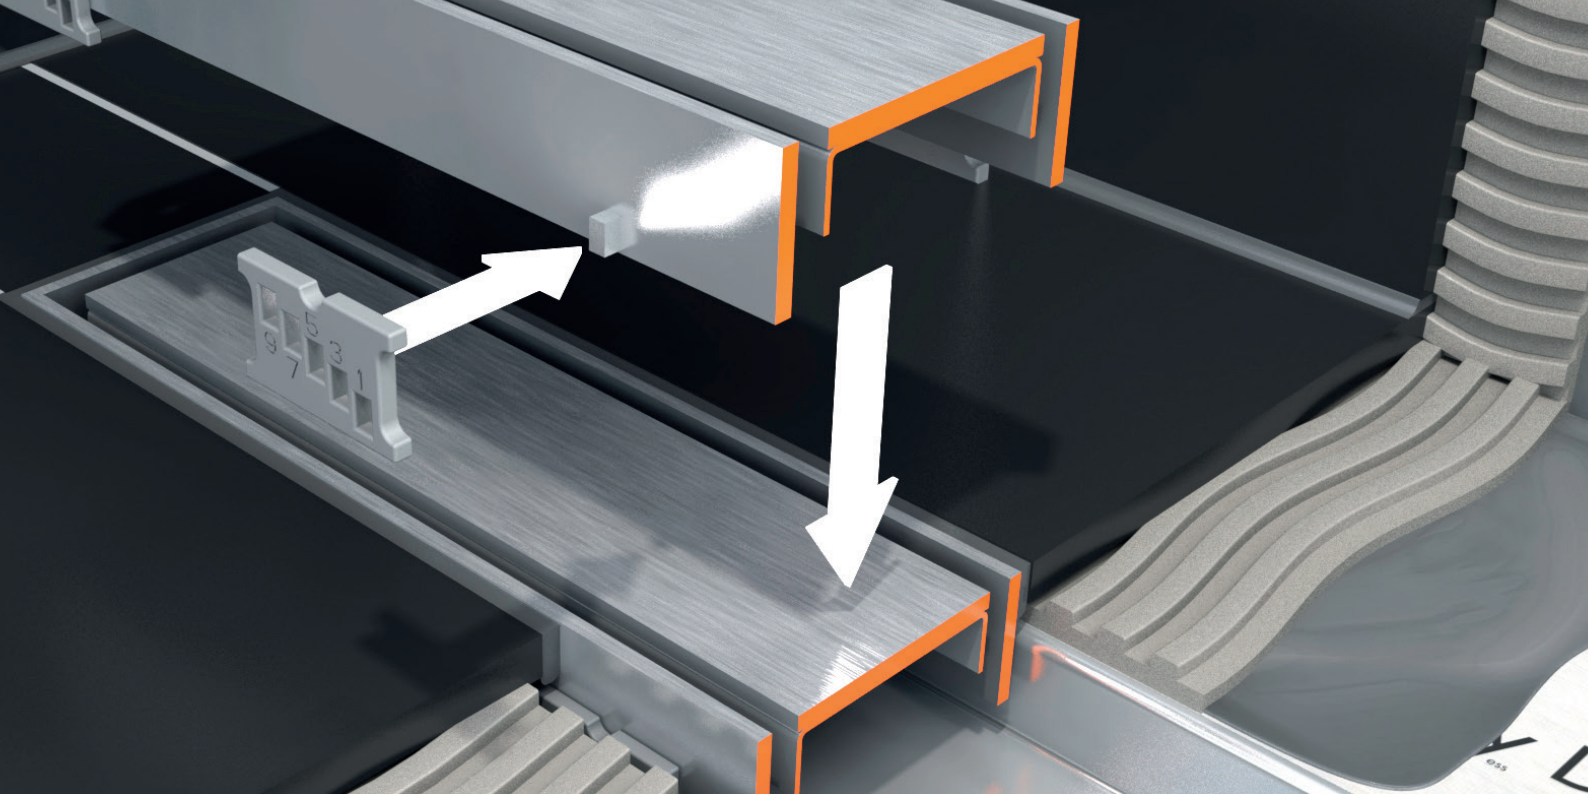

Siehe Geschäftsbedingungen | Vedi termini e condizioni
Consulte los términos y condiciones | Voir les conditions générales

WATER PROTECTION SYSTEM

TAF TILE ADJUSTABLE FRAME

EN - ADVANTAGES

- Perfect finish with covered tile edges
- Fully adjustable at the time of tiling
- Perfect fit with any thickness of floor material
- Saves time and offers precise installation

DE - VORTEILE

- Geschlossene Fliesenränder
- Voll einstellbar zum Zeitpunkt des Fliesenlegens
- Perfekte Passform bei jeder Stärke des Bodenmaterials
- Ermöglicht zeitsparenden und präzisen Einbau

IT - VANTAGGI

- Perfetta chiusura sui bordi delle piastrelle
- Completamente regolabile al momento della piastrellatura
- Perfetta aderenza con qualsiasi spessore di materiale del pavimento
- Risparmio di tempo ed eliminazione delle incertezze grazie alla facile regolazione