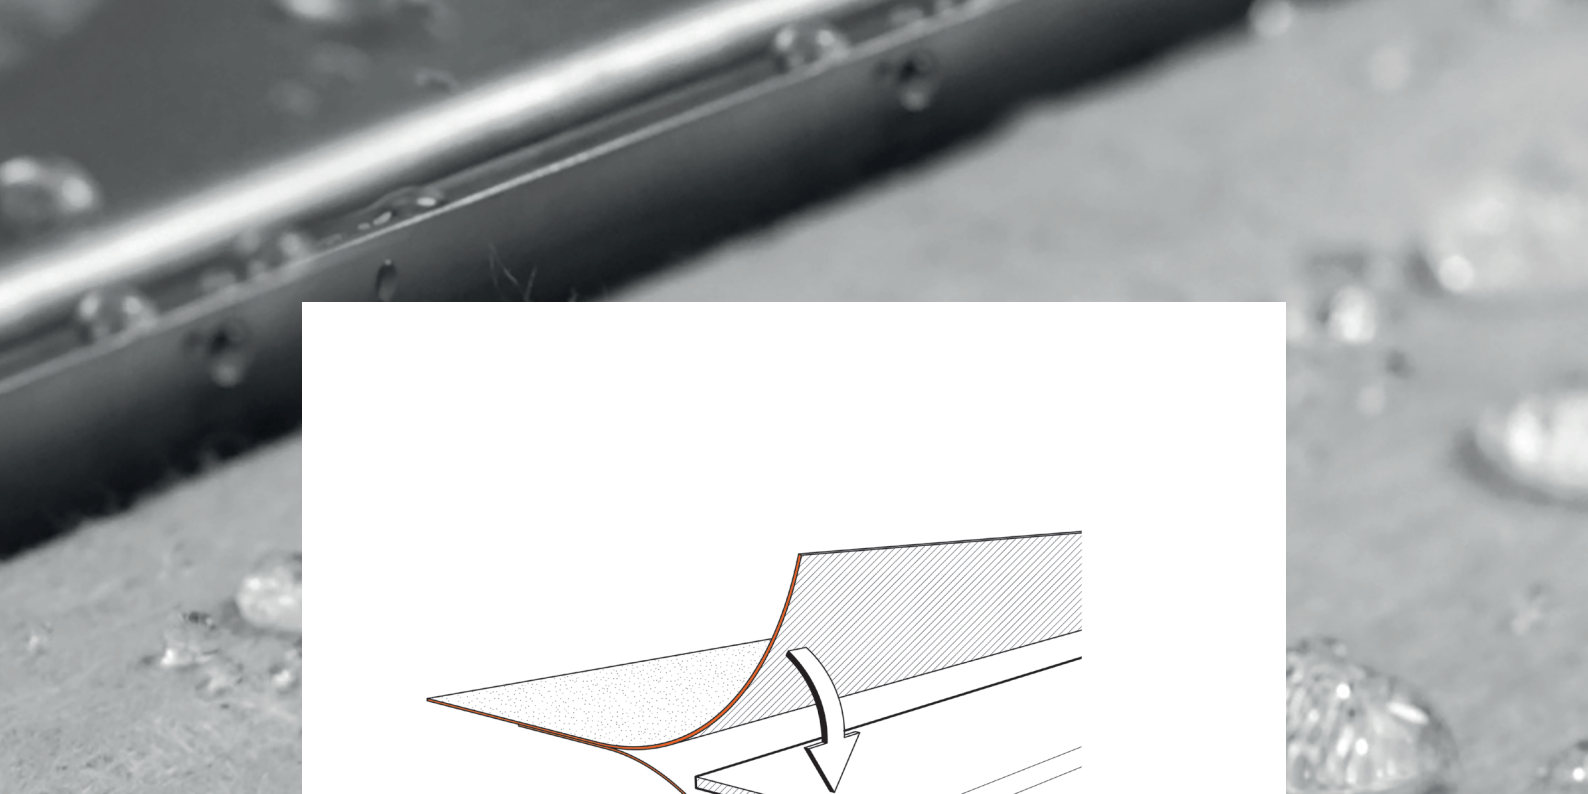

WATER PROTECTION SYSTEM