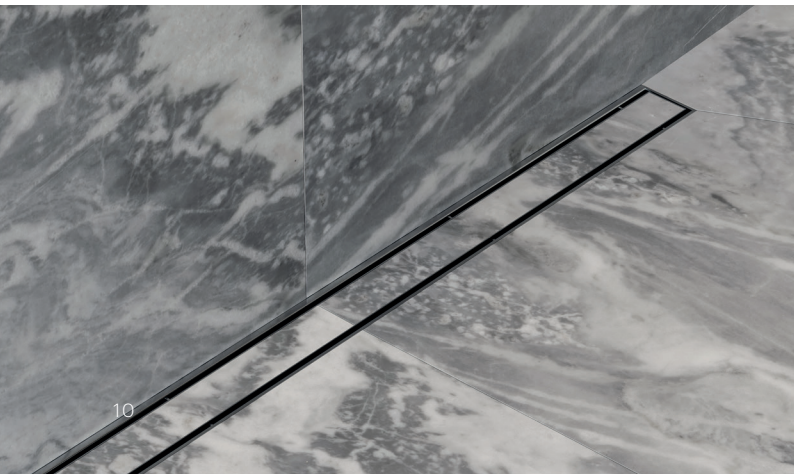

MODULO TAF HIGH

*Perfect for natural
stone flooring*

- EN** The heightened frame is developed for application in a natural stone bathroom floor.
- DE** Der erhöhte Fliesenrahmen wurde speziell für den Einsatz von Natursteinböden entwickelt.
- IT** Il telaio rialzato è stato sviluppato per l'applicazione in un pavimento in pietra natural.
- ES** El marco realizado está diseñado para su instalación en un suelo de piedra natural.
- FR** Le cadre surélevé est conçu pour une application dans un sol de salle de bains en pierre naturelle.